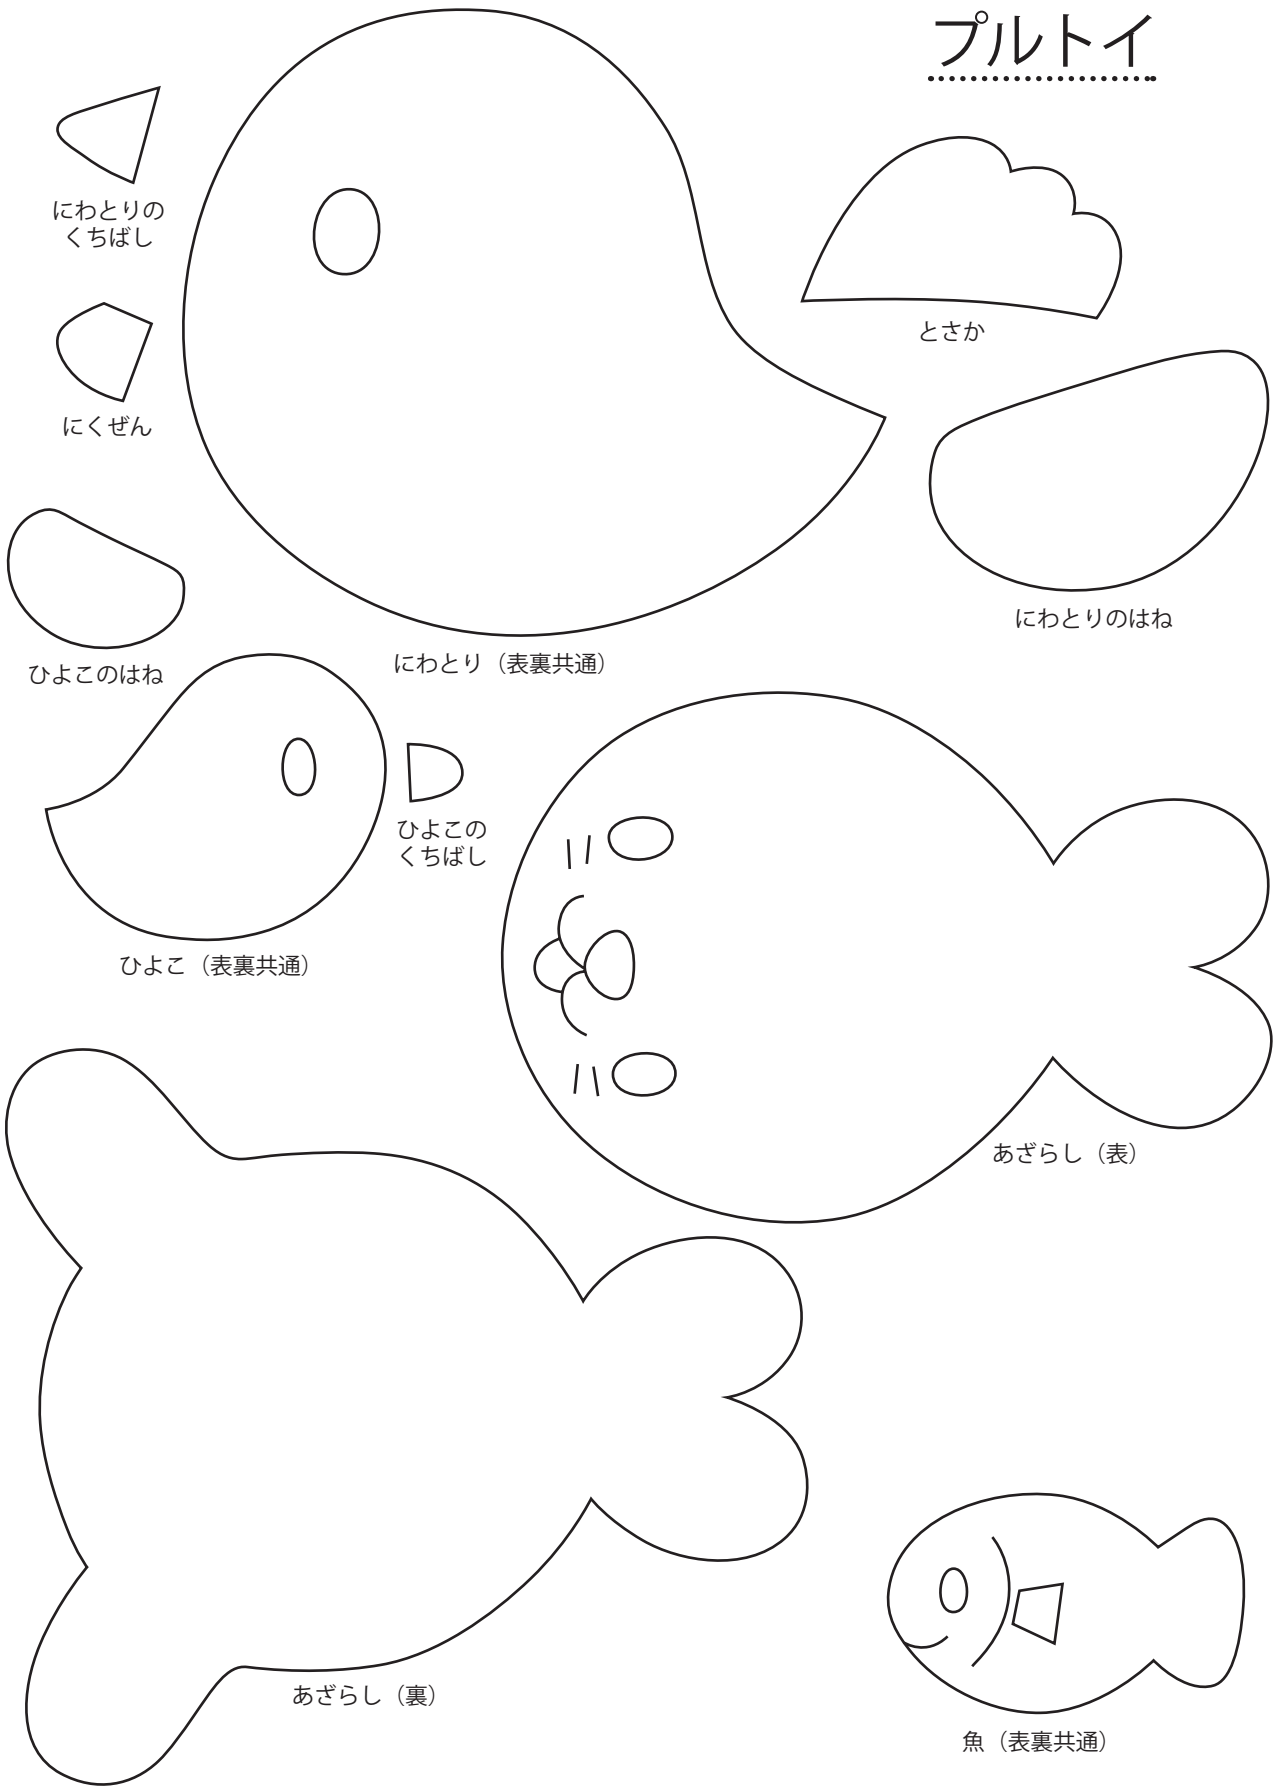

製作物の型紙です。原寸でコピーしてご利用ください。

P.16

マスコットの プルティ

ライオン

にんじん

魚

クッキー

おにぎり

りんご

パンダ

ねこ

葉

ちょうちょう A

ちょうちょう B

花 A

花 B

木

りす

サイ

ひつじ

ライオン

かめ

ぞう

先頭車両